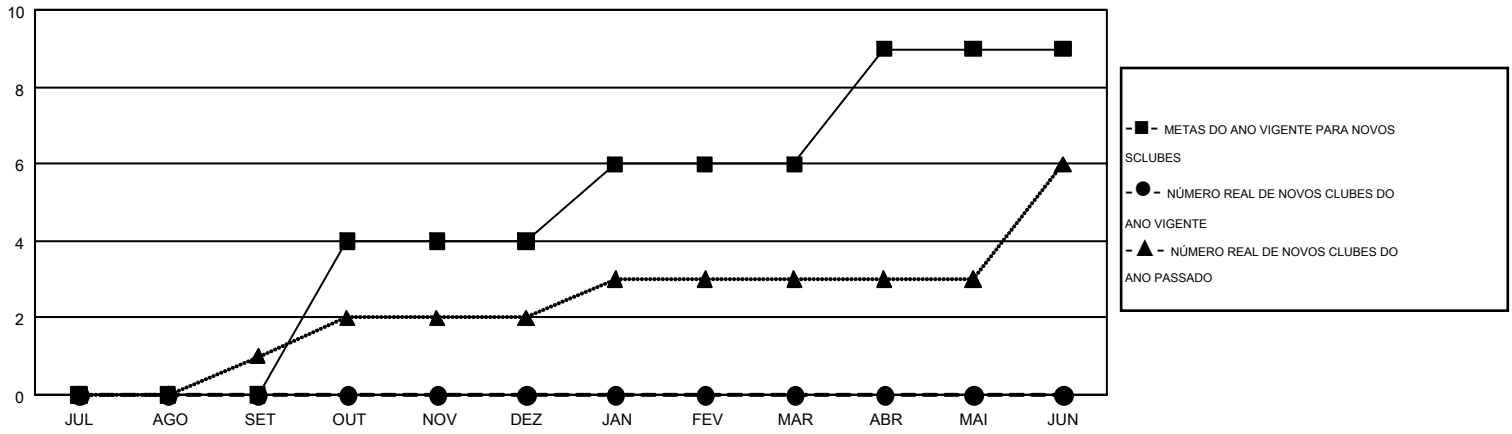

GMT MONTHLY MEMBERSHIP PROGRESS REPORT

Results as of: 2/28/2017

Multiple District LB

LOCATION: BRAZIL

GMT: RICARDO SHOITI KOMATSU

GMT-AJ 3

Clubes			
RESULTADOS PARA 2016-2017			
TRIMESTRE	META DE NOVOS CLUBES	NOVOS CLUBES	CLUBES BAIXADO
JUL/AGO/SET	0	0	1
OUT/NOV/DEZ	4	0	4
JAN/FEV/MAR	2	0	2
ABR/MAI/JUN	3	0	0

Sócios			
RESULTADOS PARA 2016-2017			
TRIMESTRE	META LÍQUIDA DE AUMENTO DE NOVOS ASSOCIADOS (sem reinscritos e transferidos)	AUMENTO REAL DE NOVOS ASSOCIADOS (sem reinscritos e transferidos)	BAIXA REAL DE ASSOCIADOS (inclui transferências)
JUL/AGO/SET	-33	158	263
OUT/NOV/DEZ	176	168	292
JAN/FEV/MAR	215	5	109
ABR/MAI/JUN	249	0	0

CUMULATIVO DO NÚMERO REAL E METAS DE NOVOS CLUBES