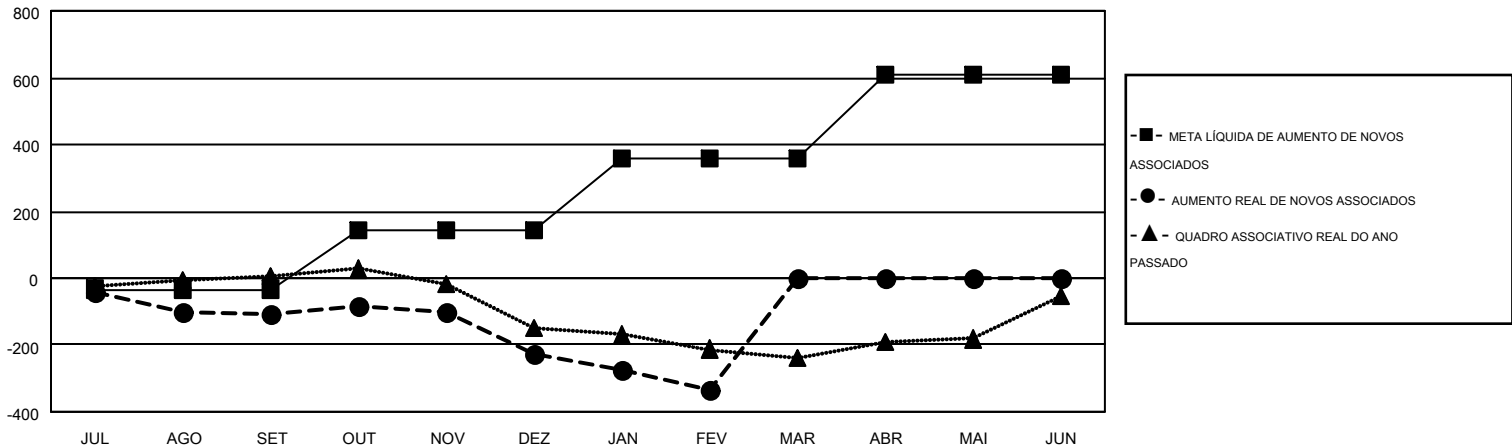

CUMULATIVO DO NÚMERO REAL E METAS DE SÓCIOS

CLUBES BAIXADOS: 7	
SÓCIOS BAIXADOS	
FALECIDO	21
CLUBES CANCELADOS	76
OUTROS	567
TOTAL	664

87 CLUBS OF 204 ADICIONADO 1 OU MAIS NOVOS SÓCIOS

[CLIQUE AQUI PARA OS DADOS CUMULATIVOS DO QUADRO ASSOCIATIVO](#)

DISTRIBUIÇÃO POR SEXO	
MASCULINO	3,155 (59.66%)
FEMININO	2,133 (40.34%)
TOTAL DE ASSOCIADOS EM UNIDADES FAMILIARES	1,836
ASSOCIADOS FAMILIARES PAGANDO A METADE DAS QUOTAS	953